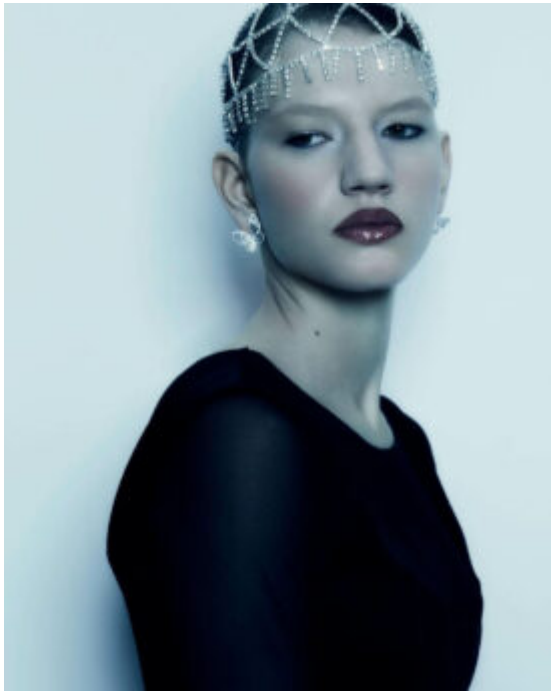

Nastya Gonchar

178 | 82 / 58 / 89 / 39 | Dark Blond / Green

TRUE MODELS

Nastya Gonchar

178 | 82 / 58 / 89 / 39 | Dark Blond / Green

TRUE MODELS

Nastya Gonchar

178 | 82 / 58 / 89 / 39 | Dark Blond / Green