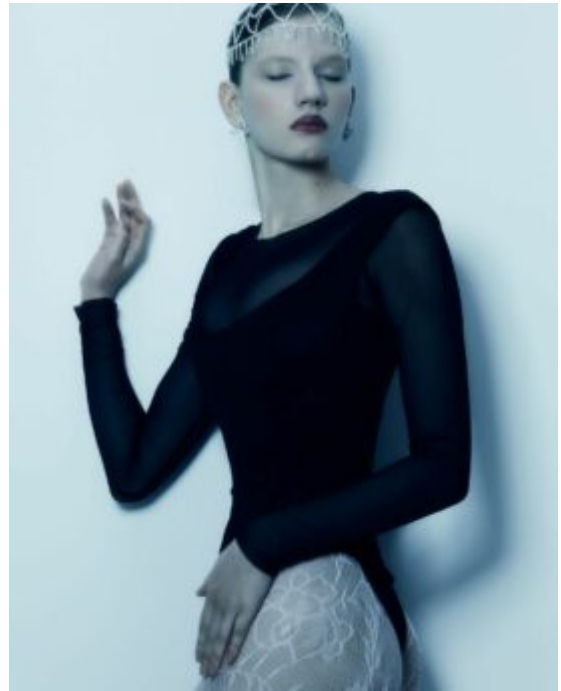

178 | 82 / 58 / 89 / 39 | Dark Blond / Green

TRUE MODELS

Nastya Gonchar

178 | 82 / 58 / 89 / 39 | Dark Blond / Green

TRUE MODELS

Nastya Gonchar

178 | 82 / 58 / 89 / 39 | Dark Blond / Green

TRUE MODELS

Nastya Gonchar

178 | 82 / 58 / 89 / 39 | Dark Blond / Green

TRUE MODELS

Nastya Gonchar

178 | 82 / 58 / 89 / 39 | Dark Blond / Green

TRUE MODELS

Nastya Gonchar

178 | 82 / 58 / 89 / 39 | Dark Blond / Green