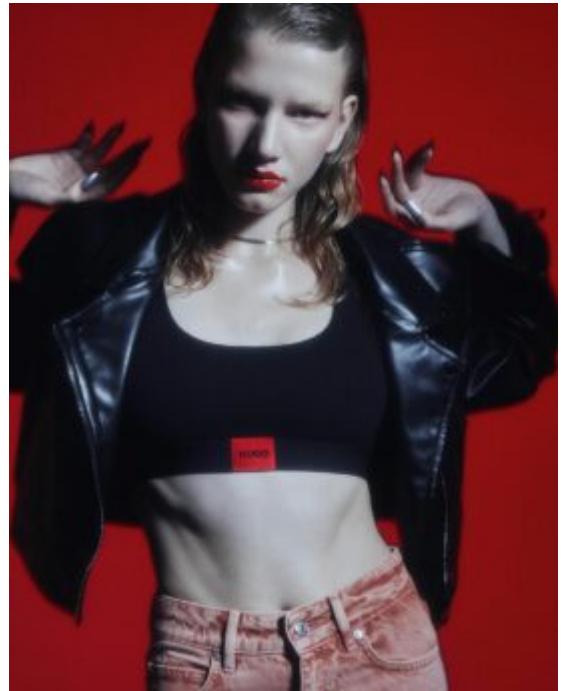

TRUE MODELS

Nastya Gonchar

178 | 82 / 58 / 89 / 39 | Dark Blond / Green

TRUE MODELS

Nastya Gonchar

178 | 82 / 58 / 89 / 39 | Dark Blond / Green

TRUE MODELS

Nastya Gonchar

178 | 82 / 58 / 89 / 39 | Dark Blond / Green

TRUE MODELS

Nastya Gonchar

178 | 82 / 58 / 89 / 39 | Dark Blond / Green

TRUE MODELS

Nastya Gonchar

178 | 82 / 58 / 89 / 39 | Dark Blond / Green

TRUE MODELS

Nastya Gonchar

178 | 82 / 58 / 89 / 39 | Dark Blond / Green

TRUE MODELS

Nastya Gonchar

178 | 82 / 58 / 89 / 39 | Dark Blond / Green

TRUE MODELS

Nastya Gonchar

178 | 82 / 58 / 89 / 39 | Dark Blond / Green