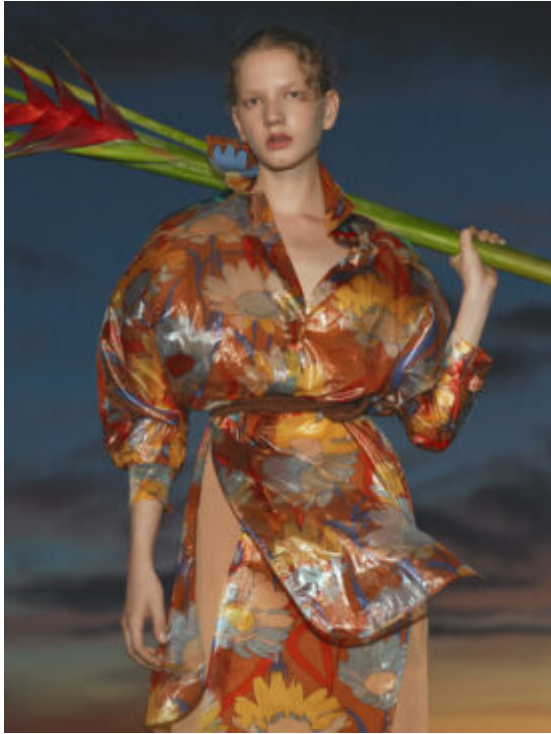

TRUE MODELS

Nastya Gonchar

178 | 82 / 58 / 89 / 39 | Dark Blond / Green

TRUE MODELS

Nastya Gonchar

178 | 82 / 58 / 89 / 39 | Dark Blond / Green

TRUE MODELS

Nastya Gonchar

178 | 82 / 58 / 89 / 39 | Dark Blond / Green

TRUE MODELS

Nastya Gonchar

178 | 82 / 58 / 89 / 39 | Dark Blond / Green

TRUE MODELS

Nastya Gonchar

178 | 82 / 58 / 89 / 39 | Dark Blond / Green

TRUE MODELS

Nastya Gonchar

178 | 82 / 58 / 89 / 39 | Dark Blond / Green

TRUE MODELS

Nastya Gonchar

178 | 82 / 58 / 89 / 39 | Dark Blond / Green

TRUE MODELS

Nastya Gonchar

178 | 82 / 58 / 89 / 39 | Dark Blond / Green